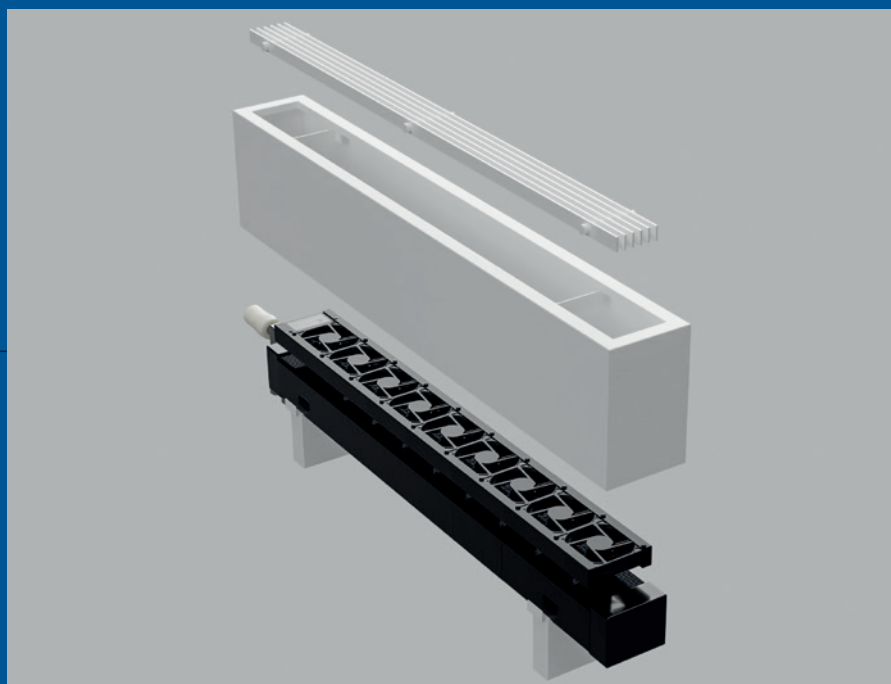

HIGH PERFORMANCE UNIT

HET COMFORT VAN BESPAREN

De Betherma HPU is speciaal ontwikkeld voor Laag Temperatuur Verwarmen (LTV). Dit slimme concept is uitermate geschikt voor zowel nieuwe als bestaande installaties. De Betherma HPU verhoogt het afgifteniveau waardoor het rendement sterk toeneemt. Ook bij geringe temperaturen en/of afmetingen. Dit aspect kan tijdens het ontwerp van een efficiënt verwarmingssysteem een grote rol spelen. De Betherma HPU draagt bij aan een aanzienlijke kosten- en energiebesparing.

HIGH PERFORMANCE UNIT

Type 100		
Temperatuur instelling	Alumaxx convector	Dubbele Alumaxx convector
75/65/20°	225 watt per unit	420 watt per unit
55/45/20°	180 watt per unit	300 watt per unit
35/30/20°	90 watt per unit	150 watt per unit

Type 150		
Temperatuur instelling	Alumaxx convector	Dubbele Alumaxx convector
75/65/20°	300 watt per unit	660 watt per unit
55/45/20°	240 watt per unit	480 watt per unit
35/30/20°	120 watt per unit	240 watt per unit

Type 100/150	Bruto ex btw prijs
HPU-M (master)	€ 220,--
HPU-S (slave)	€ 87,--

De Betherma HPU:

- Werkt volledig autonoom, zonder ruimteregelaar.
- Modulerend: daardoor bij iedere temperatuur de maximale afgifte.
- 'One size fits all'.
- Eenvoudig te installeren: 'plug and play' met één stekker.
- Is modulair opgebouwd met units van 30 cm.