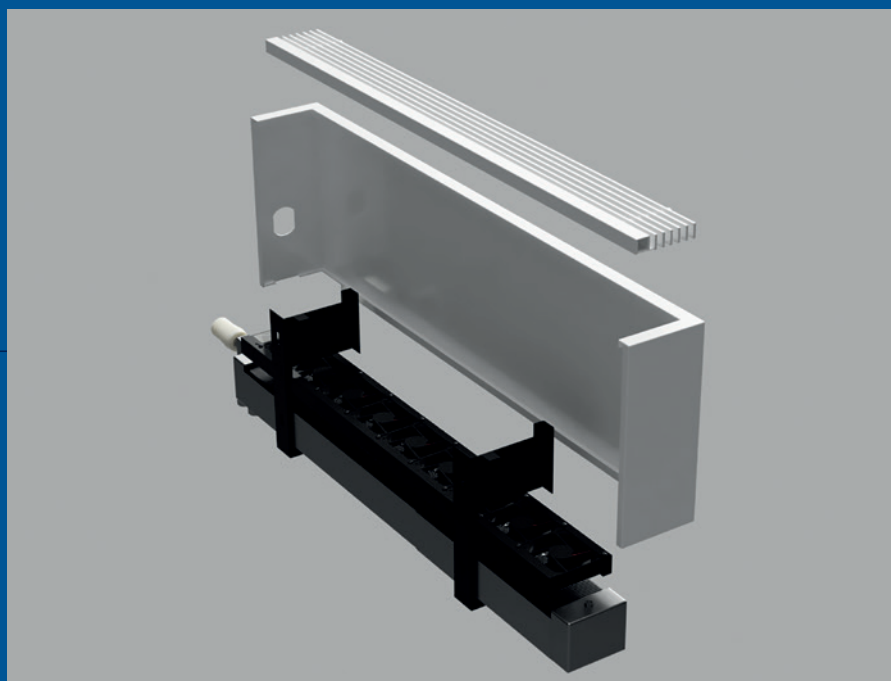

HIGH PERFORMANCE UNIT

HET COMFORT VAN BESPAREN

De Betherma HPU is speciaal ontwikkeld voor Laag Temperatuur Verwarmen (LTV). Dit slimme concept is uitermate geschikt voor zowel nieuwe als bestaande installaties. De Betherma HPU verhoogt het afgifteniveau waardoor het rendement sterk toeneemt. Ook bij geringe temperaturen en/of afmetingen. Dit aspect kan tijdens het ontwerp van een efficiënt verwarmingssysteem een grote rol spelen. De Betherma HPU draagt bij aan een aanzienlijke kosten- en energiebesparing.

HIGH PERFORMANCE UNIT

Type 100		
Temperatuur instelling	Alumaxx convector	Dubbele Alumaxx convector
75/65/20°	225 watt per unit	420 watt per unit
55/45/20°	180 watt per unit	300 watt per unit
35/30/20°	90 watt per unit	150 watt per unit

Type 150		
Temperatuur instelling	Alumaxx convector	Dubbele Alumaxx convector
75/65/20°	300 watt per unit	660 watt per unit
55/45/20°	240 watt per unit	480 watt per unit
35/30/20°	120 watt per unit	240 watt per unit

Type 100/150	Bruto ex btw prijs
HPU-M (master)	€ 220,--
HPU-S (slave)	€ 87,--

De Betherma HPU:

- Werkt volledig autonoom, zonder ruimteregelaar.
- Modulerend: daardoor bij iedere temperatuur de maximale afgifte.
- 'One size fits all'.
- Eenvoudig te installeren: 'plug and play' met één stekker.
- Is modulair opgebouwd met units van 30 cm.