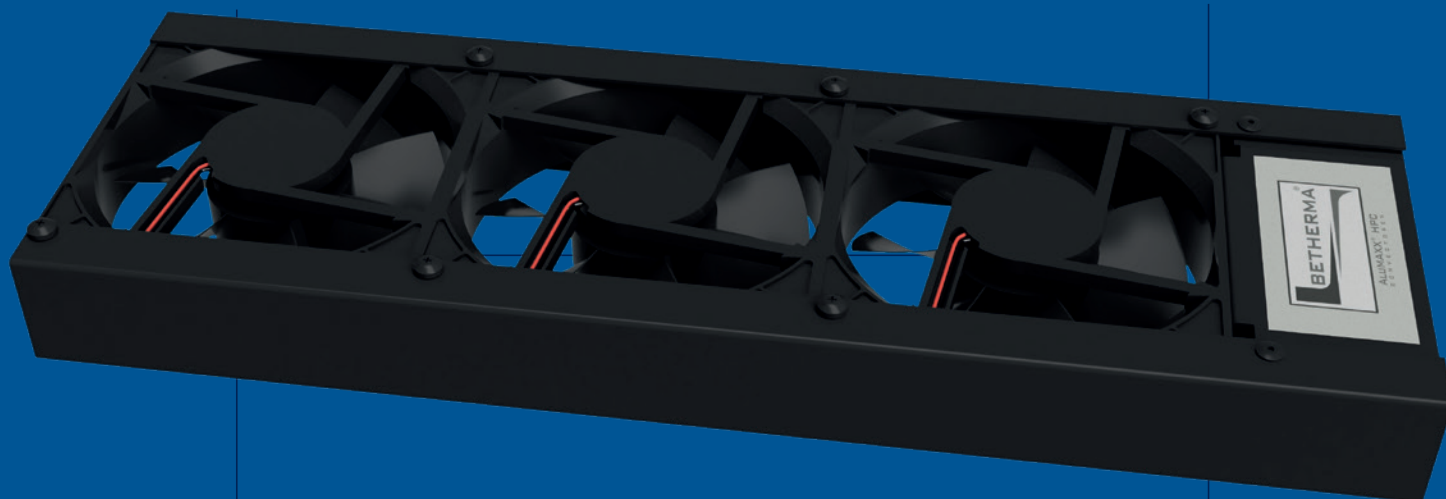

HIGH PERFORMANCE UNIT

HET COMFORT VAN BESPAREN

De Betherma HPU is speciaal ontwikkeld voor Laag Temperatuur Verwarmen (LTV). Dit slimme concept is uitermate geschikt voor zowel nieuwe als bestaande installaties. De Betherma HPU verhoogt het afgifteniveau waardoor het rendement sterk toeneemt. Ook bij geringe temperaturen en/of afmetingen. Dit aspect kan tijdens het ontwerp van een efficiënt verwarmingssysteem een grote rol spelen. De Betherma HPU draagt bij aan een aanzienlijke kosten- en energiebesparing.

HIGH PERFORMANCE UNIT

Type 100		
Temperatuur instelling	Alumaxx convector	Dubbele Alumaxx convector
75/65/20°	225 watt per unit	420 watt per unit
55/45/20°	180 watt per unit	300 watt per unit
35/30/20°	90 watt per unit	150 watt per unit

Type 150		
Temperatuur instelling	Alumaxx convector	Dubbele Alumaxx convector
75/65/20°	300 watt per unit	660 watt per unit
55/45/20°	240 watt per unit	480 watt per unit
35/30/20°	120 watt per unit	240 watt per unit

Type 100/150	Bruto ex btw prijs
HPU-M (master)	€ 220,--
HPU-S (slave)	€ 87,--

De Betherma HPU:

- Werkt volledig autonoom, zonder ruimteregelaar.
- Modulerend: daardoor bij iedere temperatuur de maximale afgifte.
- 'One size fits all'.
- Eenvoudig te installeren: 'plug and play' met één stekker.
- Is modulair opgebouwd met units van 30 cm.