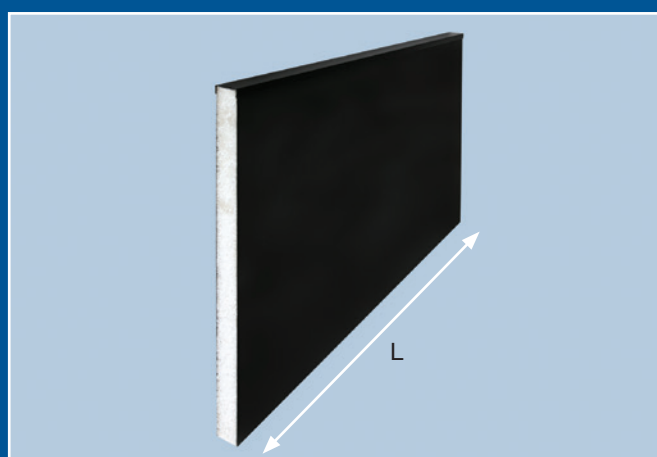

Aantal luchtgeleidingsklemmen per lengte

Lengte (mm)	Aantal
1200	2
2200	3
2600	4
3200	5
3600	6

SW Luchtgeleidingsplaat

Bestelvoorbeeld: SW7

Code	Putdiepte (H)	Prijs	
SW5	500 mm	€ 28,00	p/m1
SW6	600 mm	€ 31,00	p/m1
SW7	700 mm	€ 44,00	p/m1

Prijs per strekkende meter

Lengte (L) plaat:	Dikte Plaat
lengte convactor + 100mm	20mm

ACCESSOIRES METRO

Bestelvoorbeeld: RSZ - 3600 - 360

Standaard Inlegraam

Code	Kleur	Prijs	
RSZ	Zwart	€ 54,00	p/m1
RSG	Grijs	€ 79,00	p/m1