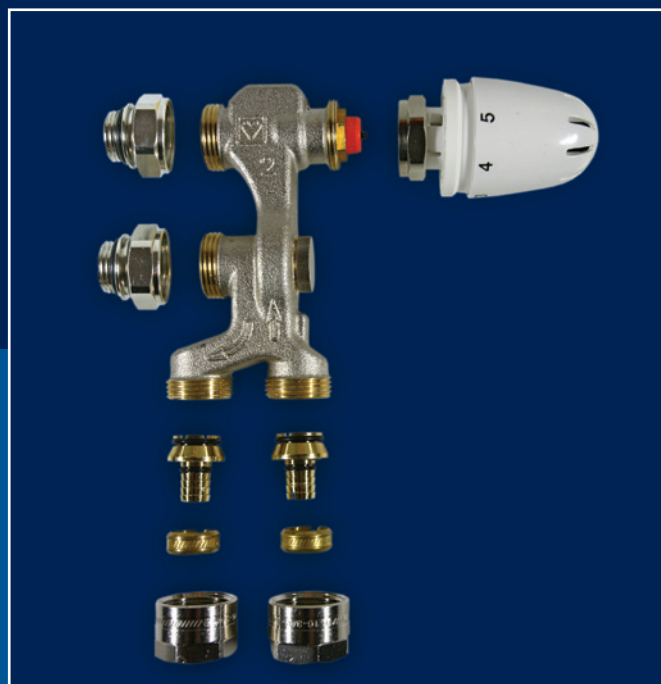

VENTIELSETS

AVH

AVK

AVM

AAK

Artikelnummer	Omschrijving ventielsets	Prijs
	HERZ-thermostatisch regelelement "Mini" GS Met vloeistofvoeler (hydrosensor)	per stuk
AVK215	AluMAXX ventielset (2 pijps) met thermostatisch regelelement en adaptors 15 mm	€ 79,00
AVK216	AluMAXX ventielset (2 pijps) met thermostatisch regelelement en adaptors 16x2	€ 79,00
	HERZ-thermostatisch regelelement "HERZCULES" in extra stevige uitvoering, tegen vandalisme, diefstal en bediening door onbevoegden beveiligd	per stuk
AVM215	AluMAXX ventielset (2 pijps) met thermostatisch regelelement en adaptors 15 mm	€ 99,00
AVM216	AluMAXX ventielset (2 pijps) met thermostatisch regelelement en adaptors 16x2	€ 99,00
	HERZ-Design-handknop voor HERZ-thermostatische radiatorafsluiters, welke niet van een HERZ-thermostatisch regelelement worden voorzien.	per stuk
AVH215	AluMAXX ventielset (2 pijps) met handknop en adaptors 15 mm	€ 59,00
AVH216	AluMAXX ventielset (2 pijps) met handknop en adaptors 16x2	€ 59,00
	Aansluitknie 90°	
AAK90	Messing vernikkeld v.v. buitendraadaansluiting G 3/4 en vrijdraaiende moer 3/4, conisch dichtend	€ 11,00

Code	Metro Aansluitset	per set
MAS	+ Thermostatisch regelelement met afstandsbediening en capilaire voeler (2 m)	€ 157,00
	+ Thermostaatkraan 1/2"R	
	+ Voetventiel 1/2"R	

VCM Voetconsole Metro

Bestelvoorbeeld: VCM10

Code	Convactor breedte	B	Prijs p/s
VCM10	100	230	€ 17,00
VCM15	150	280	€ 17,00
VCM20	200	330	€ 17,00

Aantal consoles per lengte

Lengte (mm)	Aantal
1200	2
2200	3
2600	4
3200	5
3600	6

LGK Luchtgeleidingsklem

Bestelvoorbeeld: LGK10-340

Code	Convactor breedte	D=500	D=600	D=500	D=600	Prijs p/s
LGK10	100	340	440	240	340	€ 14,00
LGK15	150	340	440	240	340	€ 14,00
LGK20	200	340	440	240	340	€ 14,00
D=inwendige putdiepte (mm)		Enkel		Twin uitvoering		