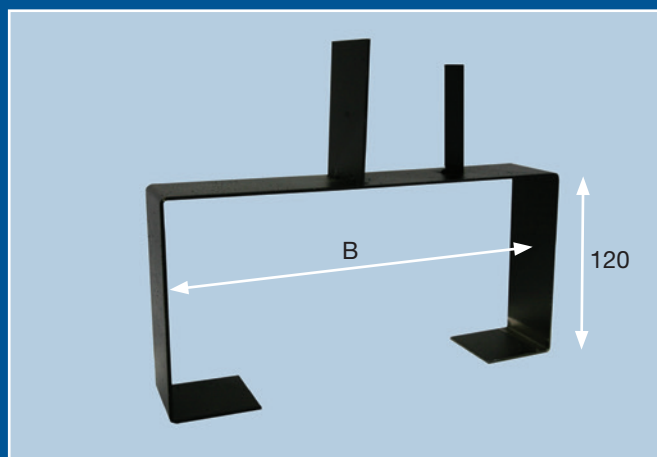

VCM Voetconsole Metro

Bestelvoorbeeld: VCM10

Code	Convactor breedte	B	Prijs p/s
VCM10	100	230	€ 17,00
VCM15	150	280	€ 17,00
VCM20	200	330	€ 17,00