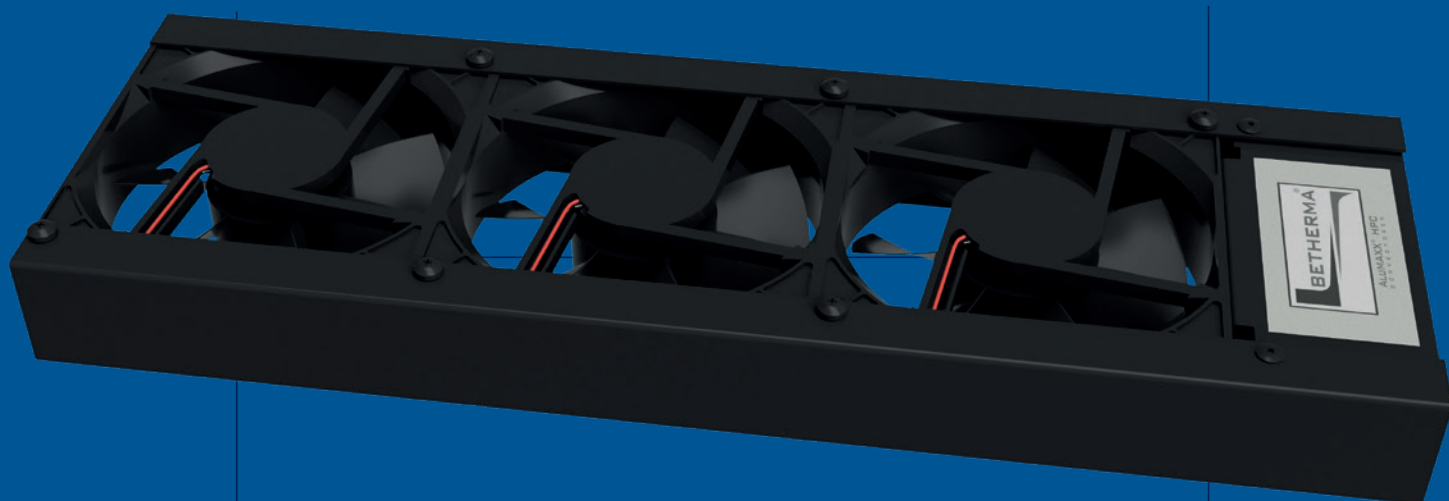

HIGH PERFORMANCE UNIT

HET COMFORT VAN BESPAREN

De Betherma HPU is speciaal ontwikkeld voor Laag Temperatuur Verwarmen (LTV). Dit slimme concept is uitermate geschikt voor zowel nieuwe als bestaande installaties. De Betherma HPU verhoogt het afgifteniveau waardoor het rendement sterk toeneemt. Ook bij geringe temperaturen en/of afmetingen. Dit aspect kan tijdens het ontwerp van een efficiënt verwarmingssysteem een grote rol spelen. De Betherma HPU draagt bij aan een aanzienlijke kosten- en energiebesparing.

HIGH PERFORMANCE UNIT

Type 100		
Temperatuur instelling	Alumaxx convector	Dubbele Alumaxx convector
75/65/20°	225 watt per unit	420 watt per unit
55/45/20°	180 watt per unit	300 watt per unit
35/30/20°	90 watt per unit	150 watt per unit

Type 150		
Temperatuur instelling	Alumaxx convector	Dubbele Alumaxx convector
75/65/20°	300 watt per unit	660 watt per unit
55/45/20°	240 watt per unit	480 watt per unit
35/30/20°	120 watt per unit	240 watt per unit

Type 100/150	Bruto ex btw prijs
HPU-M (master)	€ 242,--
HPU-S (slave)	€ 96,--

De Betherma HPU:

- Werkt volledig autonoom, zonder ruimteregelaar.
- Modulerend: daardoor bij iedere temperatuur de maximale afgifte.
- 'One size fits all'.
- Eenvoudig te installeren: 'plug and play' met één stekker.
- Is modulair opgebouwd met units van 30 cm.