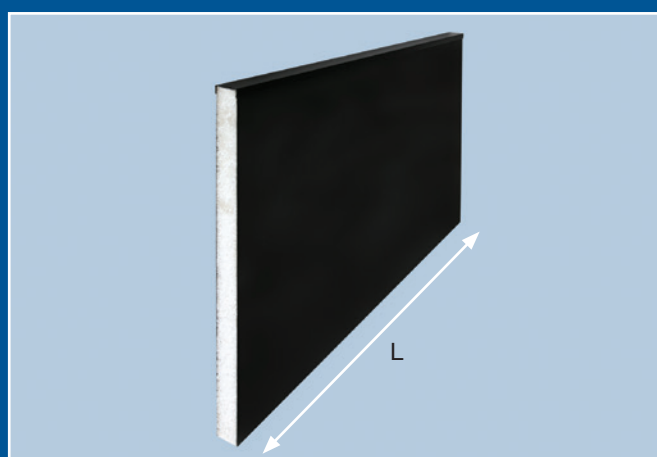

Aantal luchtgeleidingsklemmen per lengte

Lengte (mm)	Aantal
1200	2
2200	3
2600	4
3200	5
3600	6

SW Luchtgeleidingsplaat

Bestelvoorbeeld: SW7

Code	Putdiepte (H)	Prijs	
SW5	500 mm	€ 31,00	p/m1
SW6	600 mm	€ 34,00	p/m1
SW7	700 mm	€ 48,00	p/m1

Prijs per strekkende meter

Lengte (L) plaat:	Dikte Plaat
lengte convactor + 100mm	20mm

ACCESSOIRES METRO

Bestelvoorbeeld: RSZ - 3600 - 360

Standaard Inlegraam

Code	Kleur	Prijs	
RSZ	Zwart	€ 64,00	p/m1
RSG	Grijs	€ 93,00	p/m1