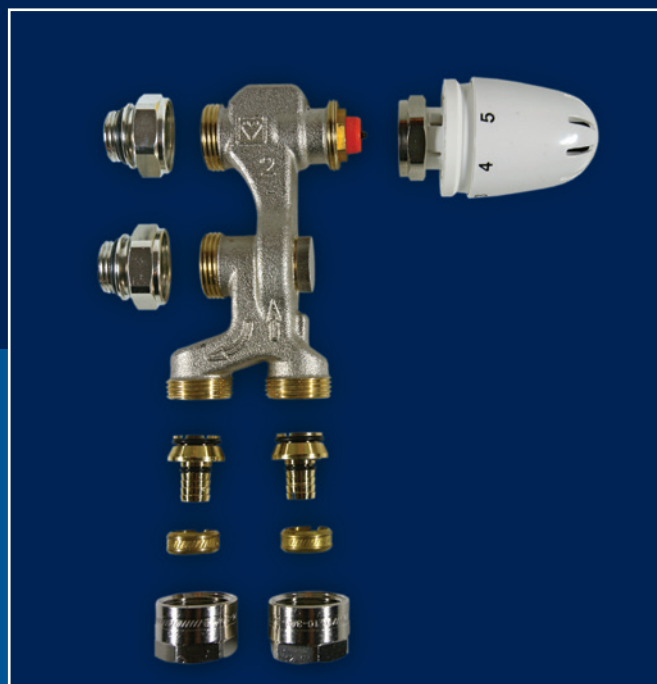

VENTIELSETS

AVH

AVK

AVM

AAK

Artikelnummer	Omschrijving ventielsets	Prijs
	HERZ-thermostatisch regelement "Mini" GS Met vloeistofvoeler (hydrosensor)	per stuk
AVK215	AluMAXX ventielset (2 pijps) met thermostatisch regelement en adaptors 15 mm	€ 95,00
AVK216	AluMAXX ventielset (2 pijps) met thermostatisch regelement en adaptors 16x2	€ 95,00
	HERZ-thermostatisch regelement "HERZCULES" in extra stevige uitvoering, tegen vandalisme, diefstal en bediening door onbevoegden beveiligd	per stuk
AVM215	AluMAXX ventielset (2 pijps) met thermostatisch regelement en adaptors 15 mm	€ 120,00
AVM216	AluMAXX ventielset (2 pijps) met thermostatisch regelement en adaptors 16x2	€ 120,00
	HERZ-Design-handknop voor HERZ-thermostatische radiatorafsluiters, welke niet van een HERZ-thermostatisch regelement worden voorzien.	per stuk
AVH215	AluMAXX ventielset (2 pijps) met handknop en adaptors 15 mm	€ 71,00
AVH216	AluMAXX ventielset (2 pijps) met handknop en adaptors 16x2	€ 71,00
	Aansluitknie 90°	
AAK90	Messing vernikkeld v.v. buitendraadaansluiting G 3/4 en vrijdraaiende moer 3/4, conisch dichtend	€ 14,00

Code	Metro Aansluitset	per set
MAS	+ Thermostatisch regelement met afstandsbediening en capilaire voeler (2 m)	€ 194,00
	+ Thermostaatkraan 1/2"R	
	+ Voetventiel 1/2"R	

VCM Voetconsole Metro

Bestelvoorbeeld: VCM10

Code	Convactor breedte	B	Prijs p/s
VCM10	100	230	€ 19,00
VCM15	150	280	€ 19,00
VCM20	200	330	€ 19,00

Aantal consoles per lengte

Lengte (mm)	Aantal
1200	2
2200	3
2600	4
3200	5
3600	6

LGK Luchtgeleidingsklem

Bestelvoorbeeld: LGK10-340

Code	Convactor breedte	D=500	D=600	D=500	D=600	Prijs p/s
LGK10	100	340	440	240	340	€ 16,00
LGK15	150	340	440	240	340	€ 16,00
LGK20	200	340	440	240	340	€ 16,00
D=inwendige putdiepte (mm)		Enkel		Twin uitvoering		