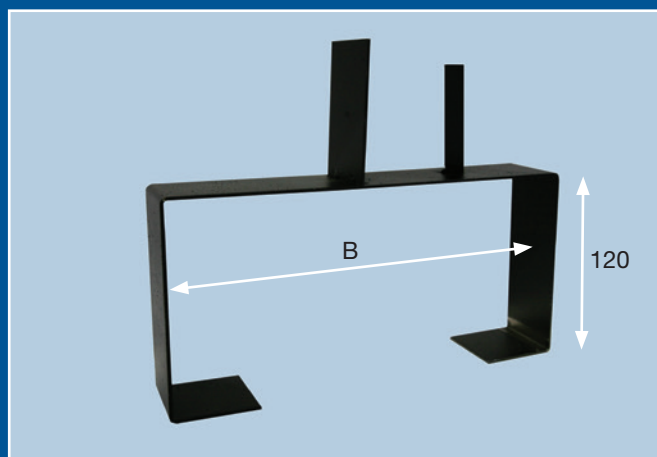

VCM Voetconsole Metro

Bestelvoorbeeld: VCM10

Code	Convactor breedte	B	Prijs p/s
VCM10	100	230	€ 19,00
VCM15	150	280	€ 19,00
VCM20	200	330	€ 19,00