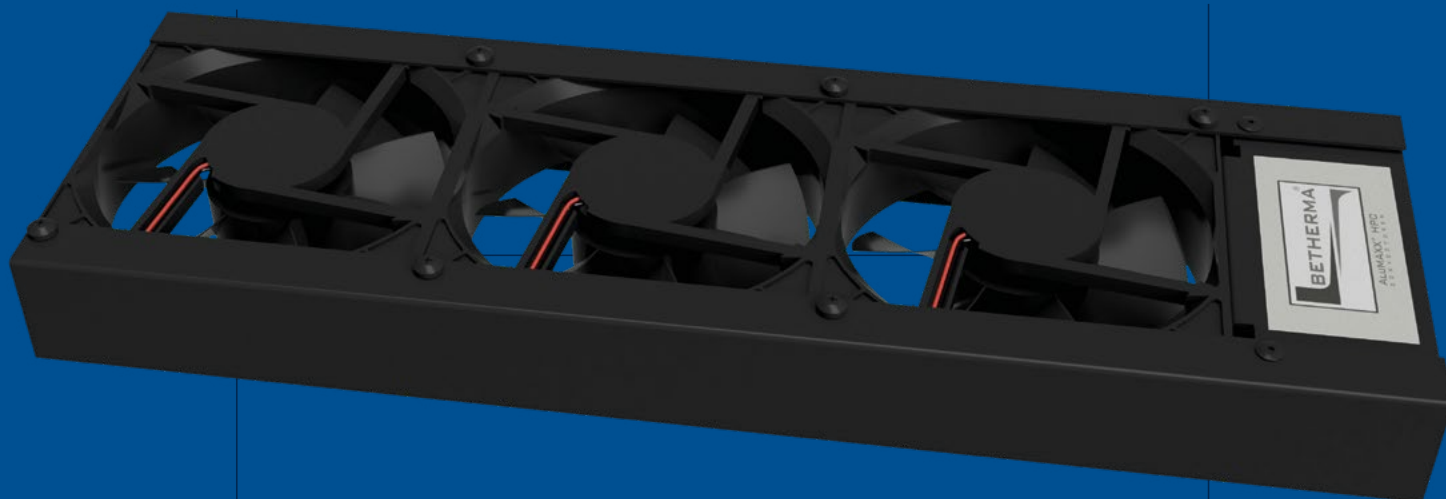

HIGH PERFORMANCE UNIT

HET COMFORT VAN BESPAREN

De Betherma HPU is speciaal ontwikkeld voor Laag Temperatuur Verwarmen (LTV). Dit slimme concept is uitermate geschikt voor zowel nieuwe als bestaande installaties. De Betherma HPU verhoogt het afgifteniveau waardoor het rendement sterk toeneemt. Ook bij geringe temperaturen en/of afmetingen. Dit aspect kan tijdens het ontwerp van een efficiënt verwarmingssysteem een grote rol spelen. De Betherma HPU draagt bij aan een aanzienlijke kosten- en energiebesparing.

HIGH PERFORMANCE UNIT

Type 100

Temperatuur instelling	Alumaxx convector	Dubbele Alumaxx convector
75/65/20°	225 watt per unit	420 watt per unit
55/45/20°	180 watt per unit	300 watt per unit
35/30/20°	90 watt per unit	150 watt per unit

Type 150

Temperatuur instelling	Alumaxx convector	Dubbele Alumaxx convector
75/65/20°	300 watt per unit	660 watt per unit
55/45/20°	240 watt per unit	480 watt per unit
35/30/20°	120 watt per unit	240 watt per unit

Type 100/150	Bruto ex btw prijs
HPU-M (master)	€ 255,--
HPU-S (slave)	€ 101,--

De Betherma HPU:

- Werkt volledig autonoom, zonder ruimteregelaar.
- Modulerend: daardoor bij iedere temperatuur de maximale afgifte.
- 'One size fits all'.
- Eenvoudig te installeren: 'plug and play' met één stekker.
- Is modulair opgebouwd met units van 30 cm.