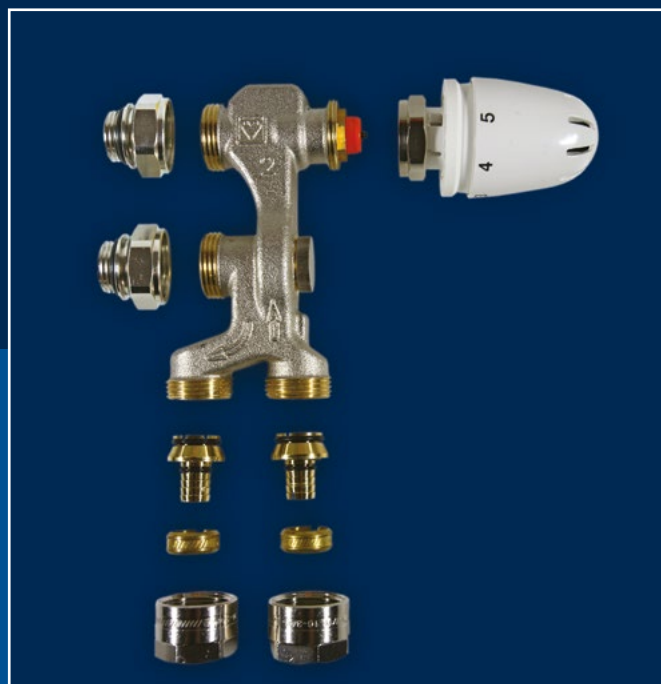

# VENTIELSETS

AVH

AVK

AVM

AAK

Artikelnummer	Omschrijving ventielsets	Prijs
	HERZ-thermostatisch regelement "Mini" GS Met vloeistofvoeler (hydrosensor)	per stuk
AVK215	AluMAXX ventielset (2 pijps) met thermostatisch regelement en adaptors 15 mm	€ 100,00
AVK216	AluMAXX ventielset (2 pijps) met thermostatisch regelement en adaptors 16x2	€ 100,00
	HERZ-thermostatisch regelement "HERZCULES" in extra stevige uitvoering, tegen vandalisme, diefstal en bediening door onbevoegden beveiligd	per stuk
AVM215	AluMAXX ventielset (2 pijps) met thermostatisch regelement en adaptors 15 mm	€ 126,00
AVM216	AluMAXX ventielset (2 pijps) met thermostatisch regelement en adaptors 16x2	€ 126,00
	HERZ-Design-handknop voor HERZ-thermostatische radiatorafsluiters, welke niet van een HERZ-thermostatisch regelement worden voorzien.	per stuk
AVH215	AluMAXX ventielset (2 pijps) met handknop en adaptors 15 mm	€ 75,00
AVH216	AluMAXX ventielset (2 pijps) met handknop en adaptors 16x2	€ 75,00
	Aansluitknie 90°	
AAK90	Messing vernikkeld v.v. buitendraadaansluiting G 3/4 en vrijdraaiende moer 3/4, conisch dichtend	€ 15,00

Code	Metro Aansluitset	per set
MAS	+ Thermostatisch regelement met afstandsbediening en capilaire voeler (2 m)	€ 204,00
	+ Thermostaatkraan 1/2"R	
	+ Voetventiel 1/2"R	

## VCM Voetconsole Metro