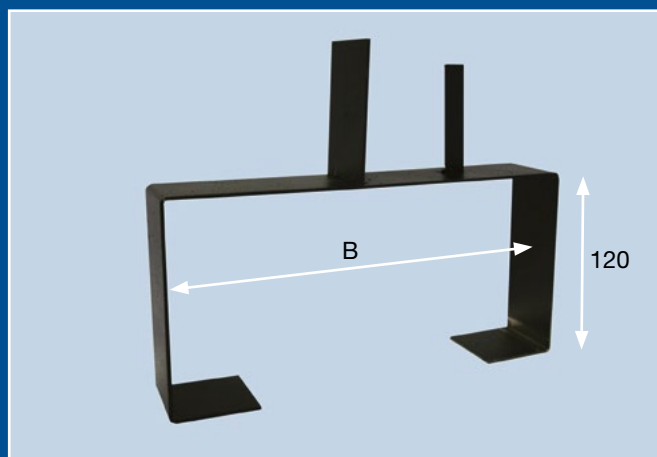

VCM Voetconsole Metro

Bestelvoorbeeld: VCM10

Code	Convactor breedte	B	Prijs p/s
VCM10	100	230	€ 20,00
VCM15	150	280	€ 20,00
VCM20	200	330	€ 20,00