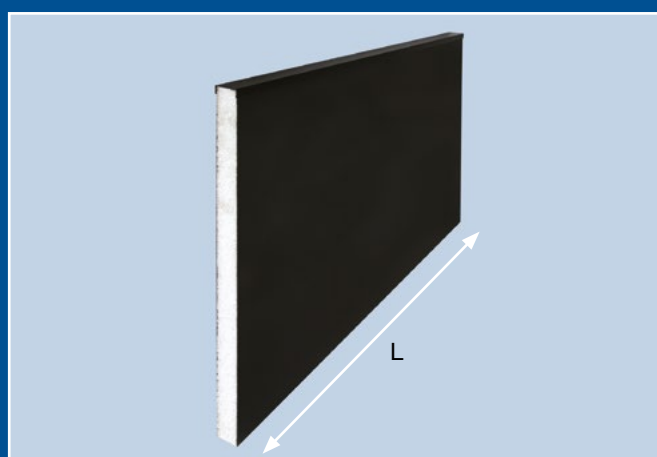

SW Luchtgeleidingsplaat

Bestelvoorbeeld: SW7

Code	Putdiepte (H)	Prijs	
SW5	500 mm	€ 33,00	p/m1
SW6	600 mm	€ 36,00	p/m1
SW7	700 mm	€ 51,00	p/m1

Prijs per strekkende meter

Lengte (L) plaat:	Dikte Plaat
lengte convactor + 100mm	20mm