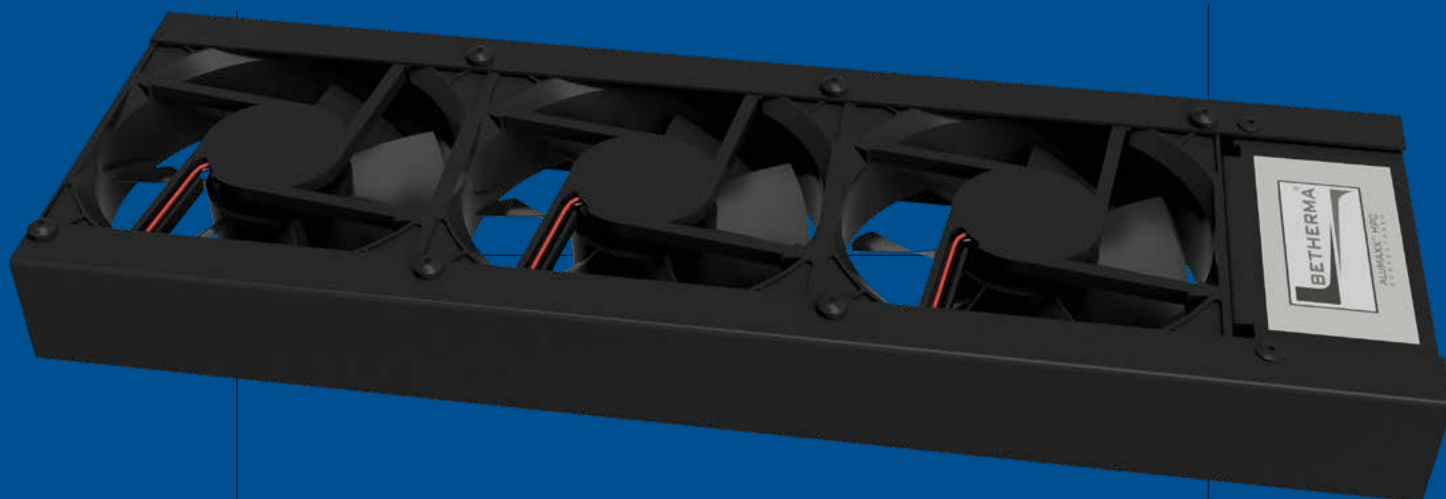

HIGH PERFORMANCE UNIT

HET COMFORT VAN BESPAREN

De Betherma HPU is speciaal ontwikkeld voor Laag Temperatuur Verwarmen (LTV). Dit slimme concept is uitermate geschikt voor zowel nieuwe als bestaande installaties. De Betherma HPU verhoogt het afgifteniveau waardoor het rendement sterk toeneemt. Ook bij geringe temperaturen en/of afmetingen. Dit aspect kan tijdens het ontwerp van een efficiënt verwarmingssysteem een grote rol spelen. De Betherma HPU draagt bij aan een aanzienlijke kosten- en energiebesparing.

HIGH PERFORMANCE UNIT

Type 100

Temperatuur instelling	Alumaxx convector	Dubbele Alumaxx convector
75/65/20°	225 watt per unit	420 watt per unit
55/45/20°	180 watt per unit	300 watt per unit
35/30/20°	90 watt per unit	150 watt per unit

Type 150

Temperatuur instelling	Alumaxx convector	Dubbele Alumaxx convector
75/65/20°	300 watt per unit	660 watt per unit
55/45/20°	240 watt per unit	480 watt per unit
35/30/20°	120 watt per unit	240 watt per unit

Type 100/150	Bruto ex btw prijs
HPU-M (master)	€ 255,--
HPU-S (slave)	€ 101,--

De Betherma HPU:

- Werkt volledig autonoom, zonder ruimteregelaar.
- Modulerend: daardoor bij iedere temperatuur de maximale afgifte.
- 'One size fits all'.
- Eenvoudig te installeren: 'plug and play' met één stekker.
- Is modulair opgebouwd met units van 30 cm.