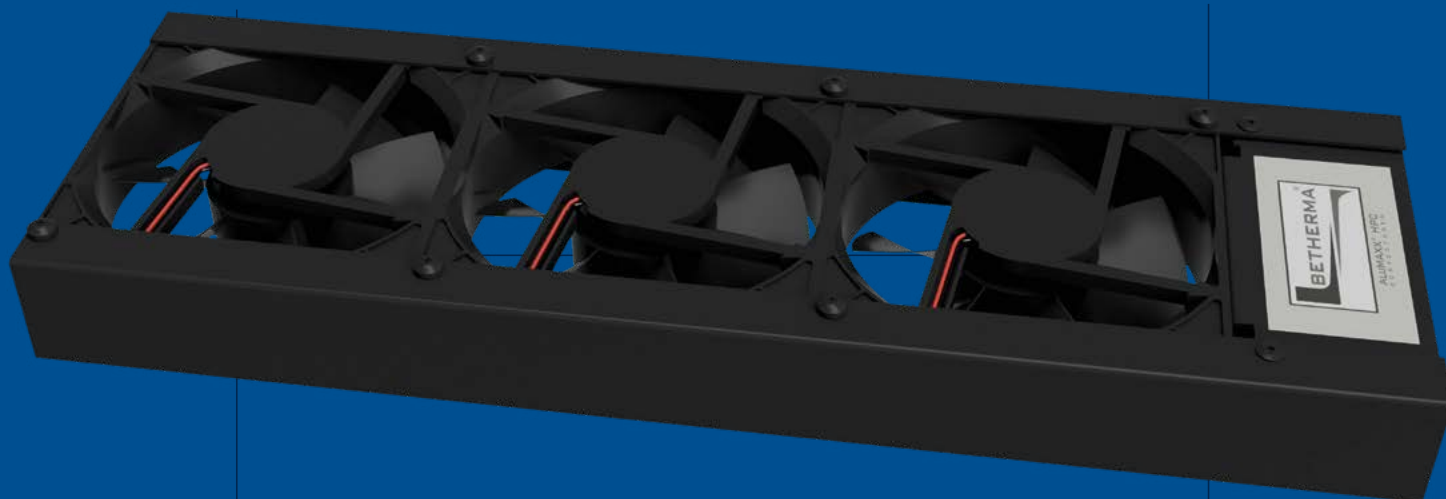

HIGH PERFORMANCE UNIT

HET COMFORT VAN BESPAREN

De Betherma HPU is speciaal ontwikkeld voor Laag Temperatuur Verwarmen (LTV). Dit slimme concept is uitermate geschikt voor zowel nieuwe als bestaande installaties. De Betherma HPU verhoogt het afgifteniveau waardoor het rendement sterk toeneemt. Ook bij geringe temperaturen en/of afmetingen. Dit aspect kan tijdens het ontwerp van een efficiënt verwarmingssysteem een grote rol spelen. De Betherma HPU draagt bij aan een aanzienlijke kosten- en energiebesparing.

HIGH PERFORMANCE UNIT

Type 100		
Temperatuur instelling	Alumaxx convector	Dubbele Alumaxx convector
75/65/20°	225 watt per unit	420 watt per unit
55/45/20°	180 watt per unit	300 watt per unit
35/30/20°	90 watt per unit	150 watt per unit

Type 150		
Temperatuur instelling	Alumaxx convector	Dubbele Alumaxx convector
75/65/20°	300 watt per unit	660 watt per unit
55/45/20°	240 watt per unit	480 watt per unit
35/30/20°	120 watt per unit	240 watt per unit

Type 100/150	Bruto ex btw prijs
HPU-M (master)	€ 255,--
HPU-S (slave)	€ 101,--

De Betherma HPU:

- Werkt volledig autonoom, zonder ruimteregelaar.
- Modulerend: daardoor bij iedere temperatuur de maximale afgifte.
- 'One size fits all'.
- Eenvoudig te installeren: 'plug and play' met één stekker.
- Is modulair opgebouwd met units van 30 cm.