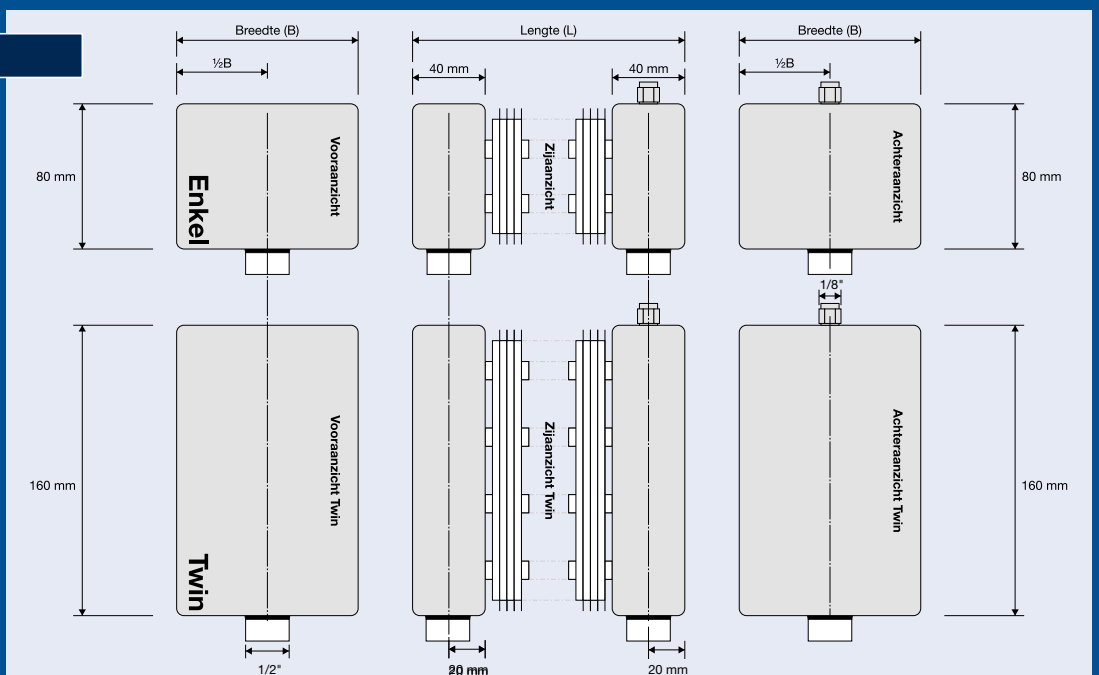

Type A

Standaard

Type B

Type C