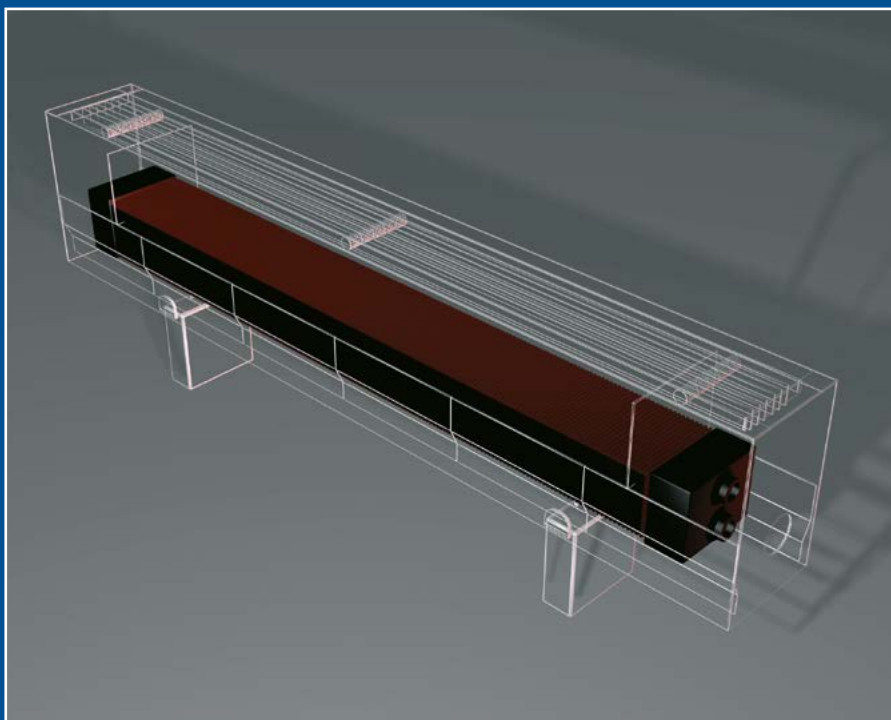

AluMAXX® HPC convectoren

- De AluMAXX® HPC convectoren kunnen probleemloos worden aangesloten op alle soorten leidingssystemen.
- De AluMAXX® HPC convectoren kunnen worden toegepast tot een watertemperatuur van 130 °C, maar zijn tevens zeer geschikt voor lage temperatuur trajecten.
- Op AluMAXX® HPC convectoren kwaliteitsproducten wordt een garantiwaarborg verleend van 10 jaar.

De toepassingen van de AluMAXX® HPC convector:

Voor wand en vrijstaande oplossingen: de strakke, moderne Forza Series