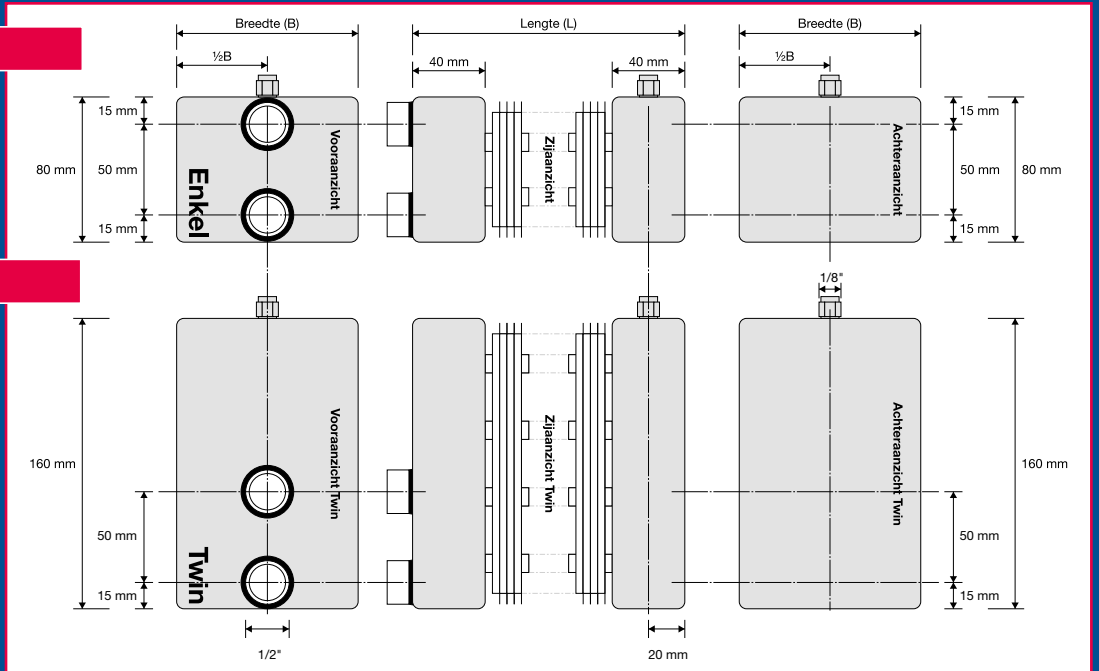

Standaard

Type B