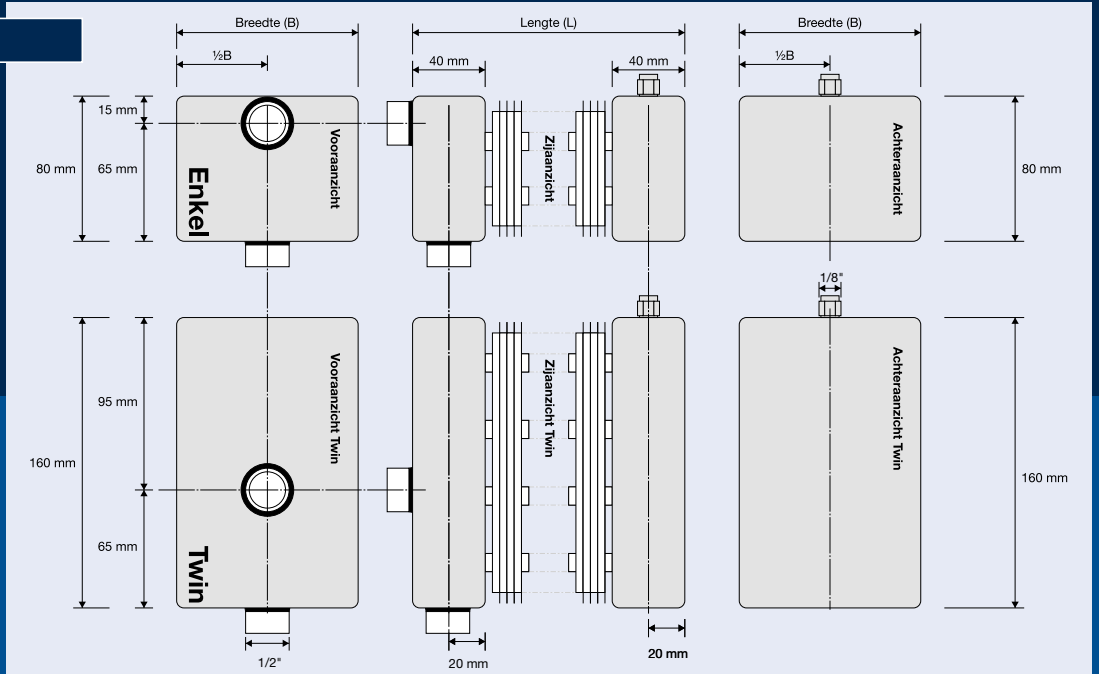

Type A

Standaard

Type B

Type C