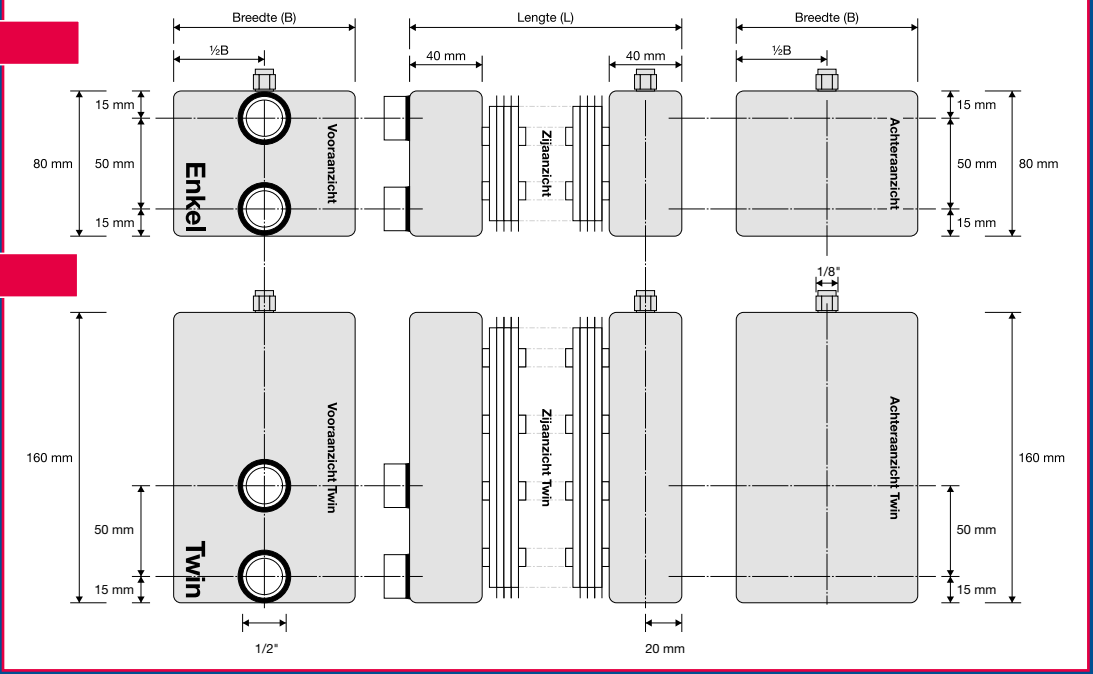

Standaard

Type B