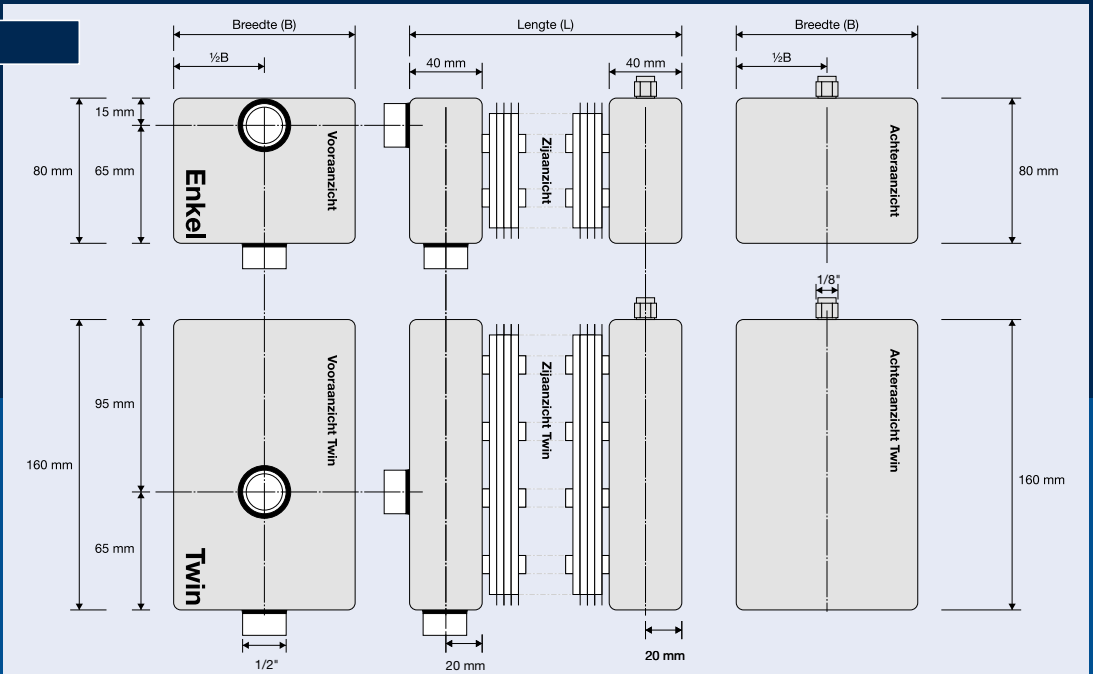

Type A

Standaard

Type B

Type C