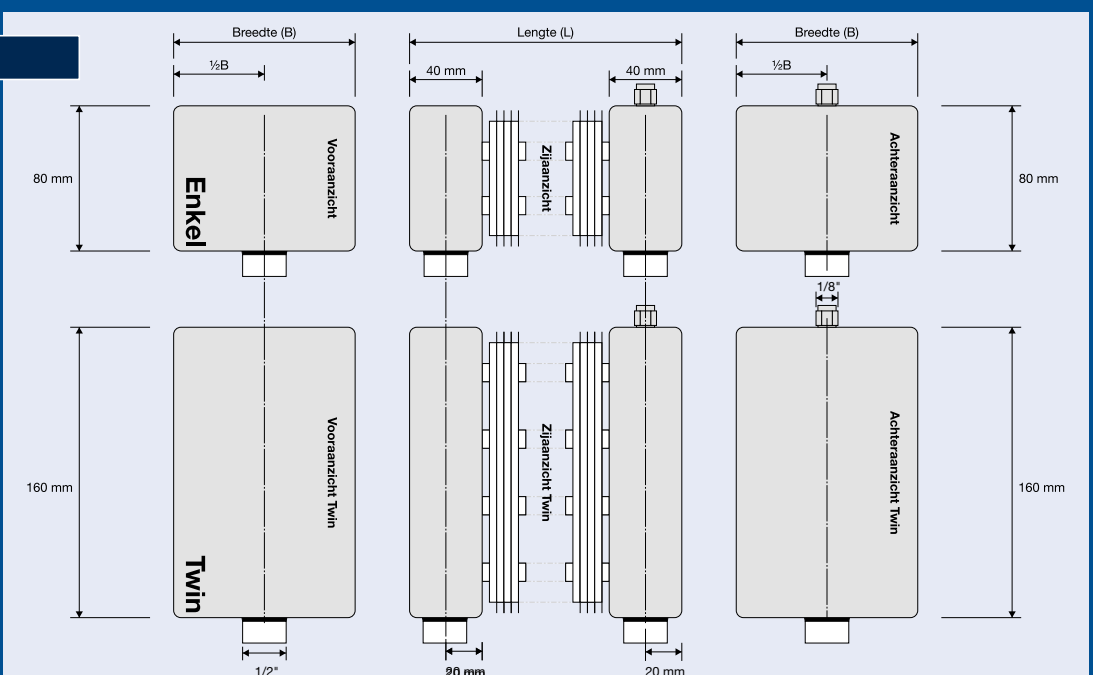

Type A

Standaard

Type B

Type C