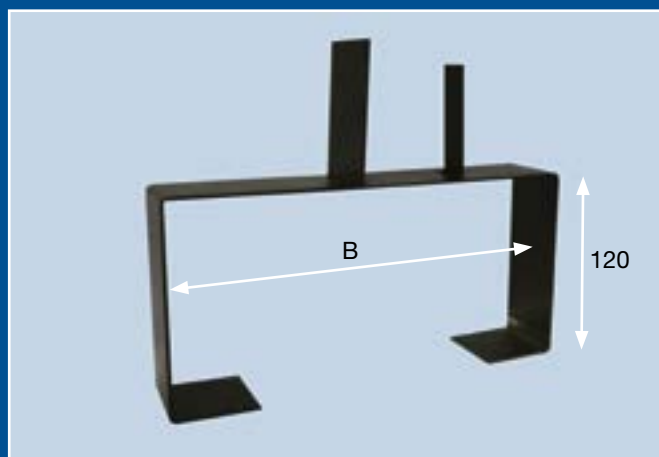

VCM Voetconsole Metro

Bestelvoorbeeld: VCM10

Code	Convactor breedte	B	Prijs p/s
VCM10	100	230	€ 22,00
VCM15	150	280	€ 22,00
VCM20	200	330	€ 22,00