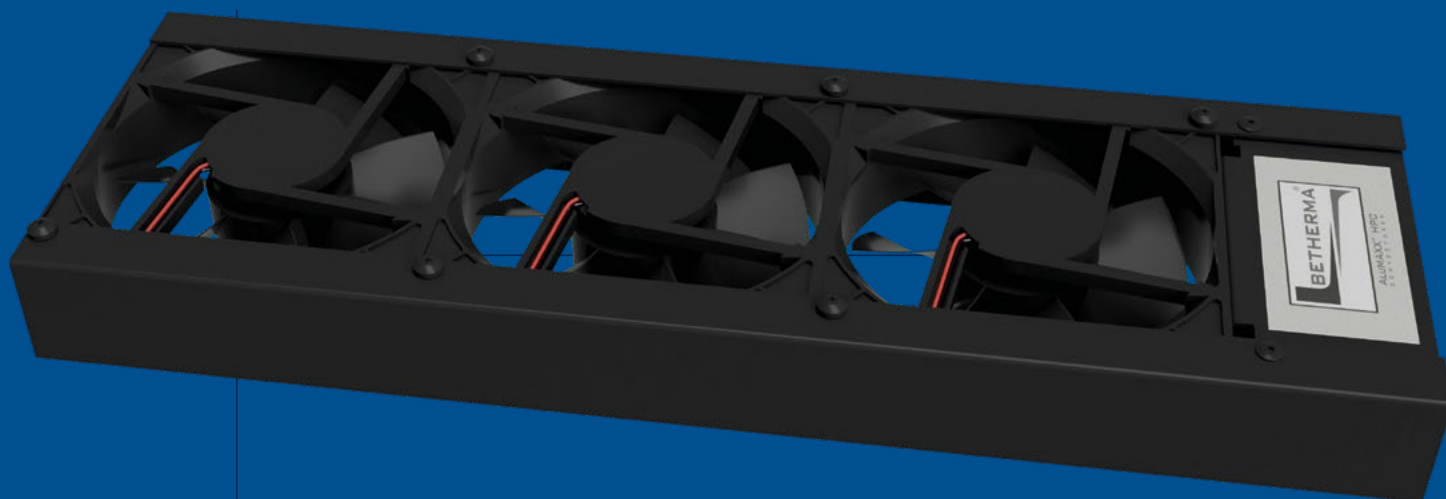

## HET COMFORT VAN BESPAREN

De Betherma HPU is speciaal ontwikkeld voor Laag Temperatuur Verwarmen (LTV). Dit slimme concept is uitermate geschikt voor zowel nieuwe als bestaande installaties. De Betherma HPU verhoogt het afgifteniveau waardoor het rendement sterk toeneemt. Ook bij geringe temperaturen en/of afmetingen. Dit aspect kan tijdens het ontwerp van een efficiënt verwarmingssysteem een grote rol spelen. De Betherma HPU draagt bij aan een aanzienlijke kosten- en energiebesparing.

# HIGH PERFORMANCE UNIT

Type 100		
Temperatuur instelling	Alumaxx convector	Dubbele Alumaxx convector
75/65/20°	225 watt per unit	420 watt per unit
55/45/20°	180 watt per unit	300 watt per unit
35/30/20°	90 watt per unit	150 watt per unit

Type 150		
Temperatuur instelling	Alumaxx convector	Dubbele Alumaxx convector
75/65/20°	300 watt per unit	660 watt per unit
55/45/20°	240 watt per unit	480 watt per unit
35/30/20°	120 watt per unit	240 watt per unit

## De Betherma HPU:

- Werkt volledig autonoom, zonder ruimteregelaar.
- Modulerend: daardoor bij iedere temperatuur de maximale afgifte.
- 'One size fits all'.
- Eenvoudig te installeren: 'plug and play' met één stekker.
- Is modulair opgebouwd met units van 30 cm.