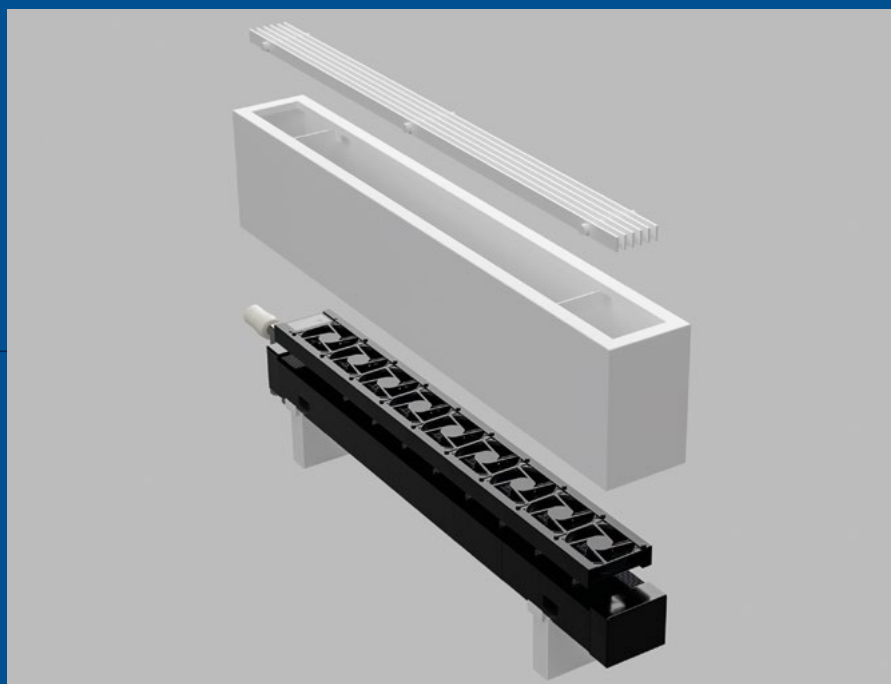

HIGH PERFORMANCE UNIT

HET COMFORT VAN BESPAREN

De Betherma HPU is speciaal ontwikkeld voor Laag Temperatuur Verwarmen (LTV). Dit slimme concept is uitermate geschikt voor zowel nieuwe als bestaande installaties. De Betherma HPU verhoogt het afgifteniveau waardoor het rendement sterk toeneemt. Ook bij geringe temperaturen en/of afmetingen. Dit aspect kan tijdens het ontwerp van een efficiënt verwarmingssysteem een grote rol spelen. De Betherma HPU draagt bij aan een aanzienlijke kosten- en energiebesparing.

HIGH PERFORMANCE UNIT

Type 100		
Temperatuur instelling	Alumaxx convector	Dubbele Alumaxx convector
75/65/20°	225 watt per unit	420 watt per unit
55/45/20°	180 watt per unit	300 watt per unit
35/30/20°	90 watt per unit	150 watt per unit

Type 100			
Artikelnummer	Breedte set	Lengte verwarmings-element	Bruto prijs
HPU-SET-6-100	10 cm	80 - 110 cm	€ 373,00
HPU-SET-9-100	10 cm	110 - 140 cm	€ 478,00
HPU-SET-12-100	10 cm	140 - 170 cm	€ 584,00
HPU-SET-15-100	10 cm	170 - 200 cm	€ 689,00
HPU-SET-18-100	10 cm	200 - 230 cm	€ 794,00
HPU-SET-21-100	10 cm	230 - 260 cm	€ 898,00
HPU-SET-24-100	10 cm	260 - 290 ++	€ 1.003,00

De Betherma HPU:

- Werkt volledig autonoom, zonder ruimteregeelaar.
- Modulerend: daardoor bij iedere temperatuur de maximale afgifte.
- 'One size fits all'.
- Eenvoudig te installeren: 'plug and play' met één stekker.
- Is modulair opgebouwd met units van 30 cm.