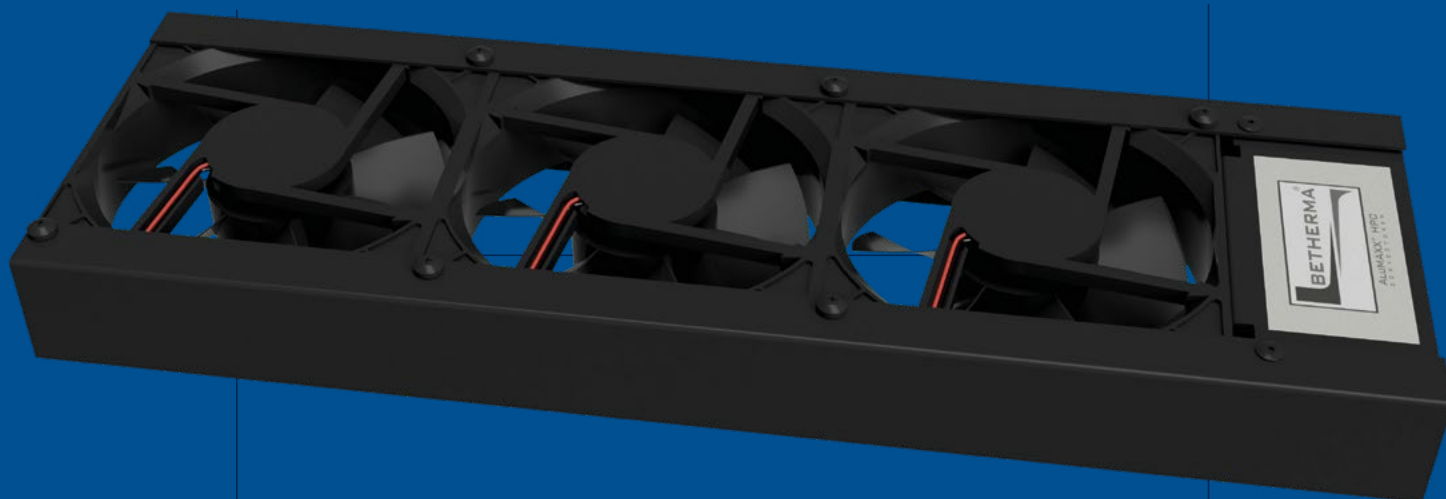

HIGH PERFORMANCE UNIT

HET COMFORT VAN BESPAREN

De Betherma HPU is speciaal ontwikkeld voor Laag Temperatuur Verwarmen (LTV). Dit slimme concept is uitermate geschikt voor zowel nieuwe als bestaande installaties. De Betherma HPU verhoogt het afgifteniveau waardoor het rendement sterk toeneemt. Ook bij geringe temperaturen en/of afmetingen. Dit aspect kan tijdens het ontwerp van een efficiënt verwarmingssysteem een grote rol spelen. De Betherma HPU draagt bij aan een aanzienlijke kosten- en energiebesparing.

HIGH PERFORMANCE UNIT

Type 100		
Temperatuur instelling	Alumaxx convector	Dubbele Alumaxx convector
75/65/20°	225 watt per unit	420 watt per unit
55/45/20°	180 watt per unit	300 watt per unit
35/30/20°	90 watt per unit	150 watt per unit

Type 150		
Temperatuur instelling	Alumaxx convector	Dubbele Alumaxx convector
75/65/20°	300 watt per unit	660 watt per unit
55/45/20°	240 watt per unit	480 watt per unit
35/30/20°	120 watt per unit	240 watt per unit

De Betherma HPU:

- Werkt volledig autonoom, zonder ruimteregeelaar.
- Modulerend: daardoor bij iedere temperatuur de maximale afgifte.
- 'One size fits all'.
- Eenvoudig te installeren: 'plug and play' met één stekker.
- Is modulair opgebouwd met units van 30 cm.