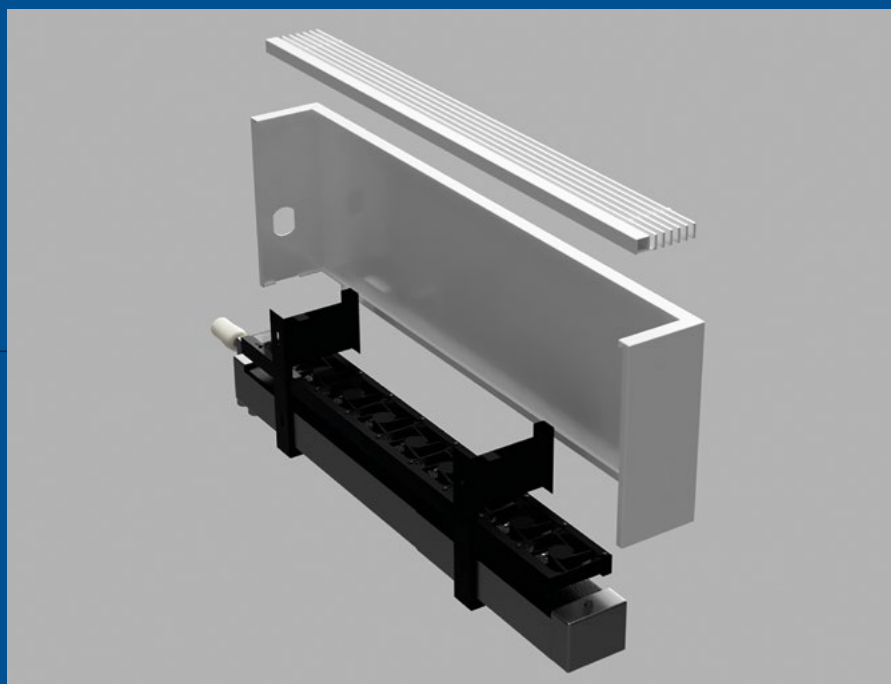

HIGH PERFORMANCE UNIT

HET COMFORT VAN BESPAREN

De Betherma HPU is speciaal ontwikkeld voor Laag Temperatuur Verwarmen (LTV). Dit slimme concept is uitermate geschikt voor zowel nieuwe als bestaande installaties. De Betherma HPU verhoogt het afgifteniveau waardoor het rendement sterk toeneemt. Ook bij geringe temperaturen en/of afmetingen. Dit aspect kan tijdens het ontwerp van een efficiënt verwarmingssysteem een grote rol spelen. De Betherma HPU draagt bij aan een aanzienlijke kosten- en energiebesparing.

HIGH PERFORMANCE UNIT

Type 100		
Temperatuur instelling	Alumaxx convector	Dubbele Alumaxx convector
75/65/20°	225 watt per unit	420 watt per unit
55/45/20°	180 watt per unit	300 watt per unit
35/30/20°	90 watt per unit	150 watt per unit

Type 100			
Artikelnummer	Breedte set	Lengte verwarmings-element	Bruto prijs
HPU-SET-6-100	10 cm	80 - 110 cm	€ 373,00
HPU-SET-9-100	10 cm	110 - 140 cm	€ 478,00
HPU-SET-12-100	10 cm	140 - 170 cm	€ 584,00
HPU-SET-15-100	10 cm	170 - 200 cm	€ 689,00
HPU-SET-18-100	10 cm	200 - 230 cm	€ 794,00
HPU-SET-21-100	10 cm	230 - 260 cm	€ 898,00
HPU-SET-24-100	10 cm	260 - 290 ++	€ 1.003,00

De Betherma HPU:

- Werkt volledig autonoom, zonder ruimteregeelaar.
- Modulerend: daardoor bij iedere temperatuur de maximale afgifte.
- 'One size fits all'.
- Eenvoudig te installeren: 'plug and play' met één stekker.
- Is modulair opgebouwd met units van 30 cm.